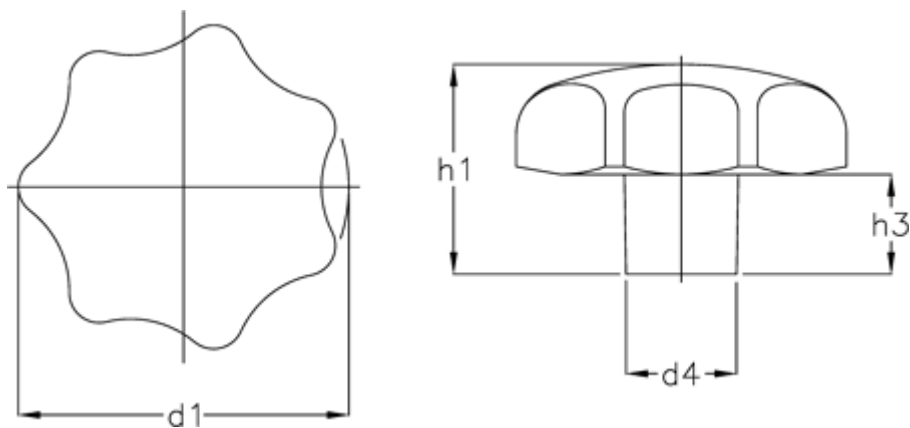

Varenummer: 20520048

Beskrivelse: E+G Stjernegreb DIN 6336-GG-80-A

## Mål

---

d1 = 80

d4 = 25

h1 = 52

h3 = 25